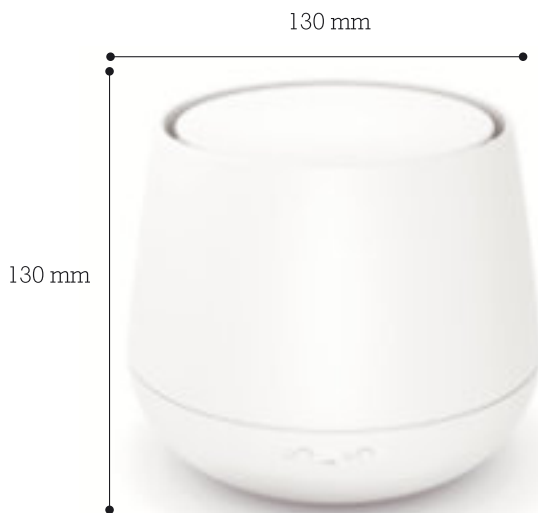

Julia AROMADIFFUSER

De swinging aromadiffuser

Diffuseur d'arômes oscillant

- Het JULIA-toestel heeft een unieke (gepatenteerd) SWING-rotatie modus
- Belichte mist-uitstoot, dimbaar en uit te schakelen.
- Met de interval-modus kan er tot 54 uur werktijd bekomen worden.

De roterende SWING-functie verspreidt de EO-mist (aroma) optimaal in de leefruimte. Met een oogstrelende belichting swingt de mistpluim 160° van links naar rechts. 18 uur in continu, 54 uur in intervalmodus (10 min. werking en 20 min. pauze). Een Zwitsers kwaliteitsproduct, een designobject.

Mode oscillation Aroma Swing™ est unique

- Vapeurs illuminées, LED pouvant être diminuées ou éteintes
- Mode intervalle avec jusqu'à 54 heures d'opération

En mode oscillation, Julia diffuse huiles essentielles de manière optimale utilisant la technologie ultrasonique. Le diffuseur d'arômes Julia se balance de gauche à droite grâce à la mode oscillation, dans un angle à 160°, vaporisant un panache magnifiquement illuminé jusqu'à une durée de 18 (fonctionnement en continu) et à 54 heures (en mode intervalle ; Julia fonctionne pendant 10 minutes, puis fait une pause de 20 minutes).

Pour éviter toute gêne que pourrait causer l'éclairage, les LED peuvent être diminuées ou totalement éteintes.

Soft-skin-rubber coating